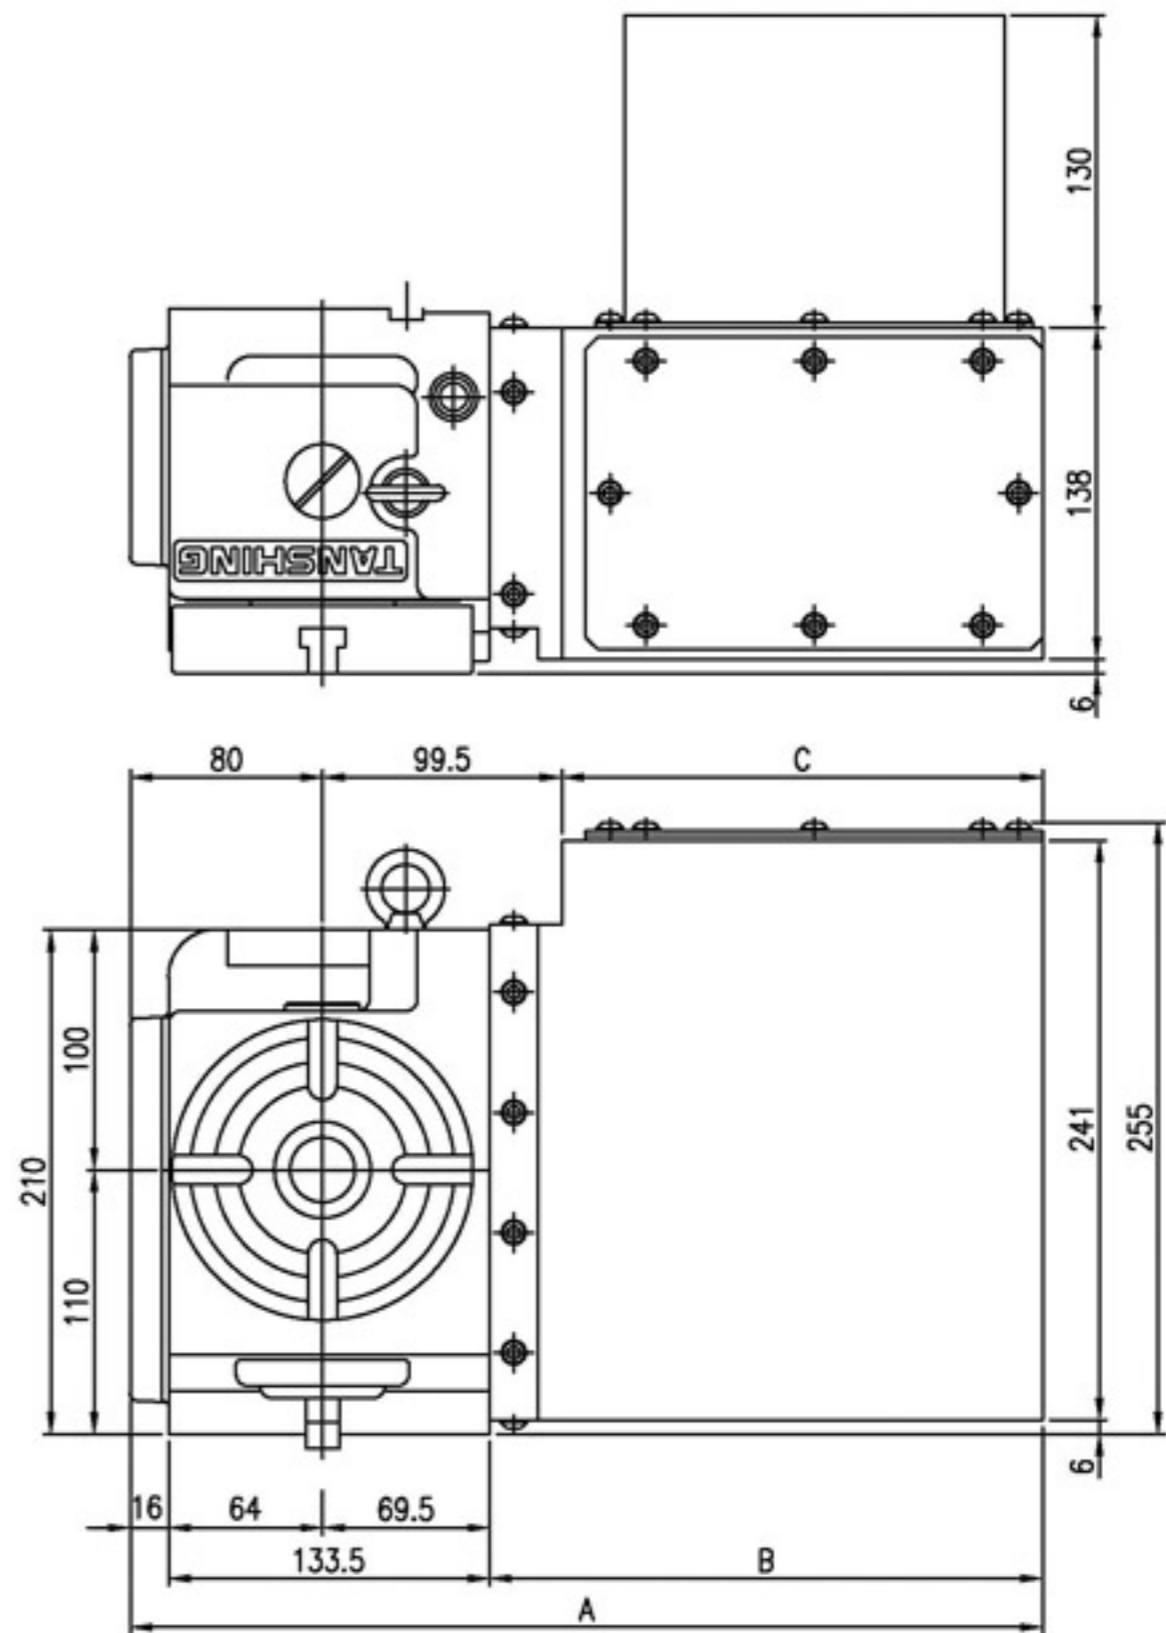

VRNC-125

C	200	240
B	230	270
A	379.5	419.5
尺寸 配合 馬達	FANUC $\alpha 1 \iota$	HT-74T FANUC $\alpha 2 \iota$