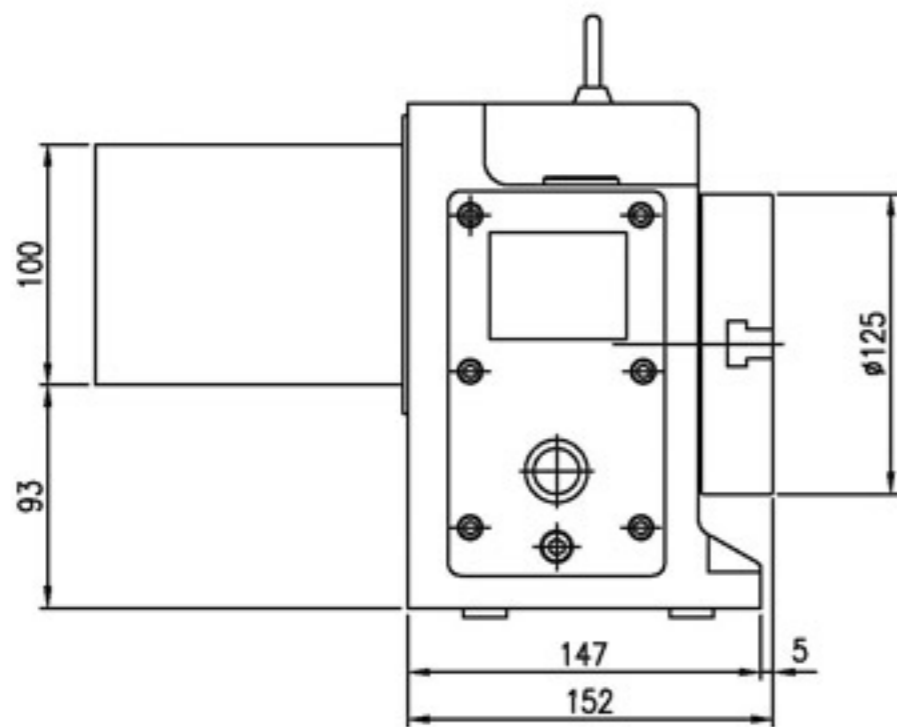

VRNC-125

C	200	240
B	230	270
A	379.5	419.5
尺寸 配合 馬達	FANUC $\alpha 1 \iota$	HT-74T FANUC $\alpha 2 \iota$